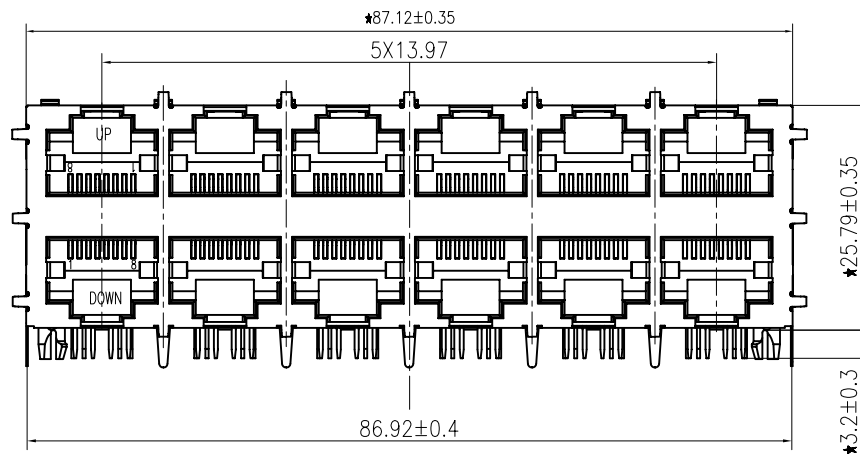

1

2

PCB BOARD LAYOUT

1:TOLERANCES UNLESS OTHERWISE SPECIFIED :
 0~10±0.15、10~20±0.2、20~40±0.25、
 40~70±0.3、≥70±0.4
 2:JACK CAVITY CONFORMS TO FCC RULES AND
 REGULATIONS,PART 68 SUBPART F.

B-TOP® 东莞博腾电子科技有限公司
 Dongguan BroadTop Electronic Technology Co., Ltd.

Designed

MATERIAL

DESCRIPTION

B59(169-02)GP8-103 F-6023-C12(2X6 POE EMI)

Checked

SCALE

1.2:1

UNIT